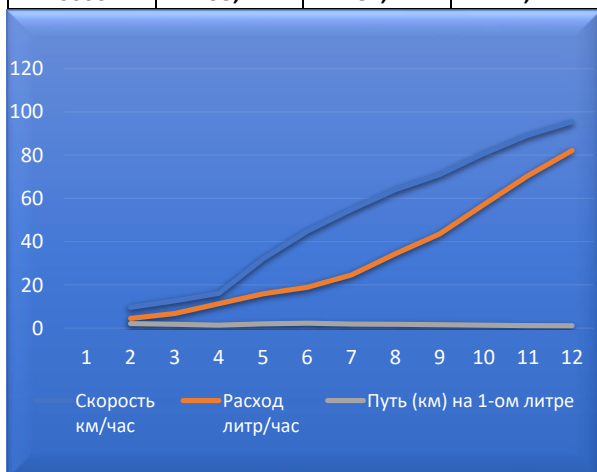

Дополнительная информация

Yamaha Motor Corporation, U.S.A.
OEM Division, Marine Group
1270 Chastain Road NW
Kennesaw, GA 30144 • (800) 88-YAMAHA
www.yamahaoutboards.com.
© 2014 Yamaha Motor Corporation, U.S.A.
Все права защищены.

Обороты в минуту	Скорость км/час	Расход литр/час	Путь (км) на 1-ом литре
1000	9,6	4,5	2,1
1500	12,7	6,8	1,8
2000	16,1	11,3	1,4
2500	32	15,9	2
3000	44,8	18,9	2,3
3500	54,8	24,6	1,9
4000	64	34,4	1,8
4500	71	43,5	1,6
5000	80,7	57,1	1,4
5500	89,2	70,42	1,2
6000	95,4	82,1	1,1